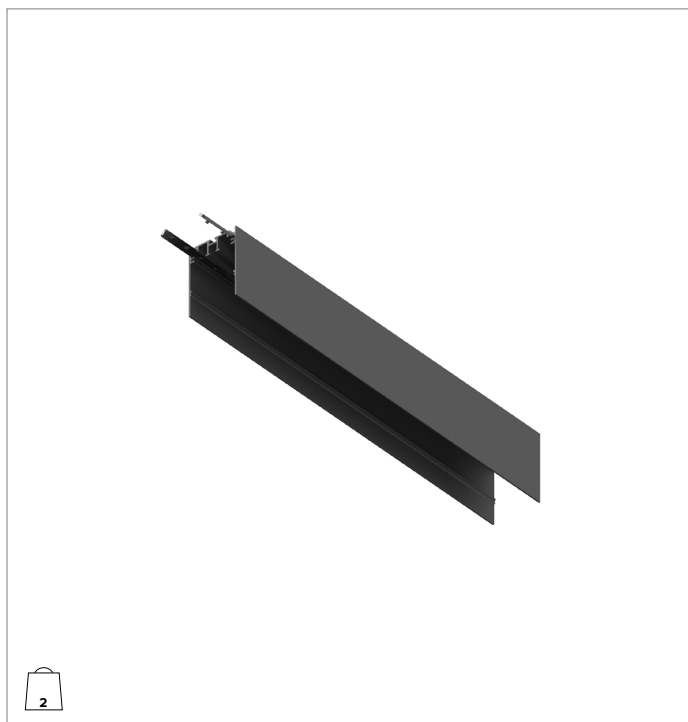

## 1E4156 | IVY Profilé

### Profilé pour installation plafond/mur pour loger les modules d'éclairage

**Dimensions :** L=1000mm

**Poids :** 2Kg

**Version :** SURFACE